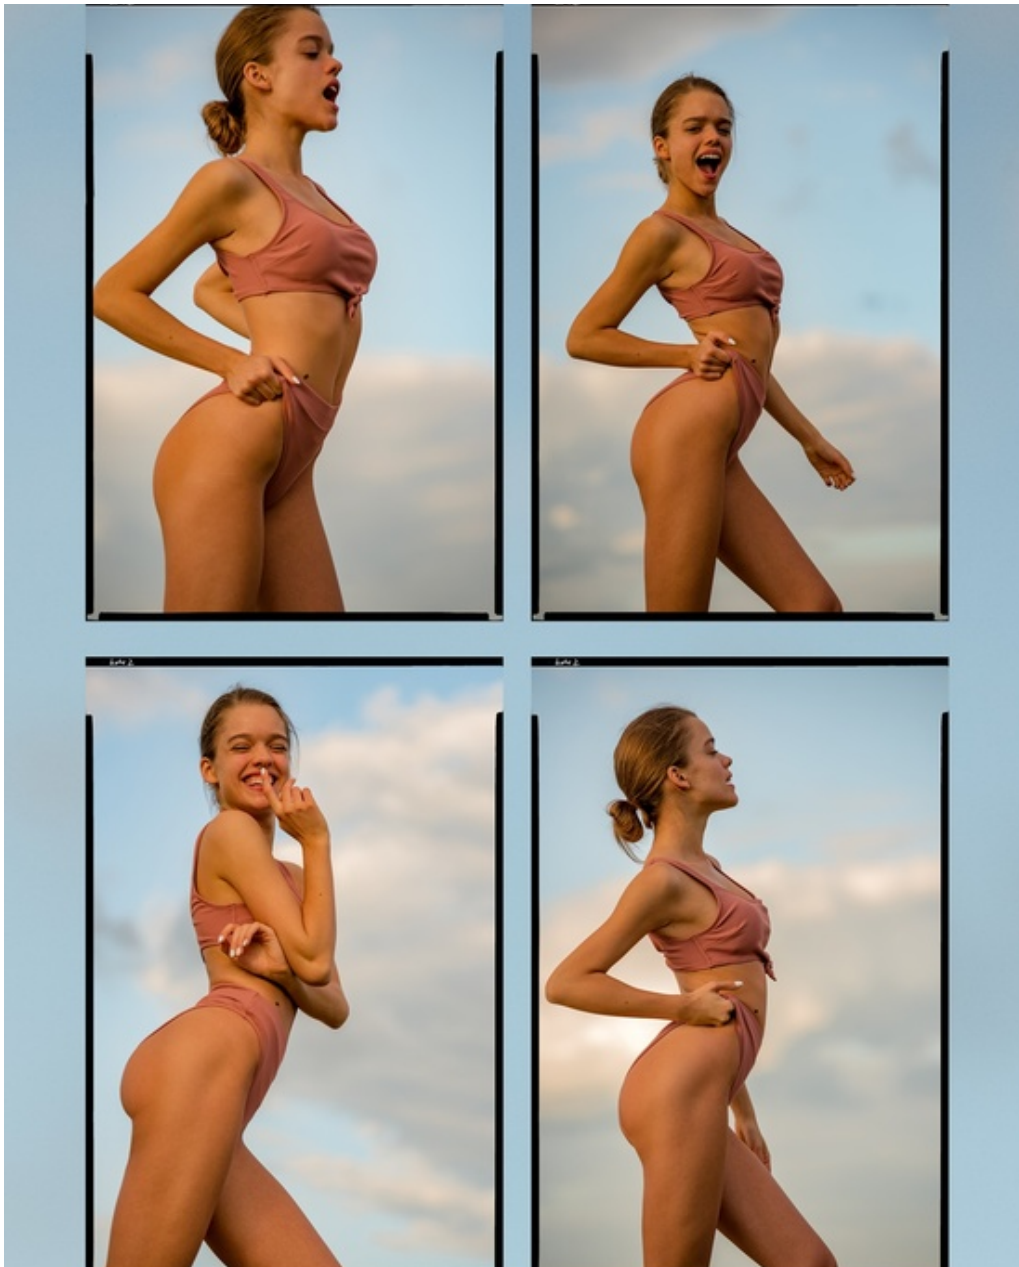

REVS

booking@revsmodels.com +48 123 456 789

revsmodels.com