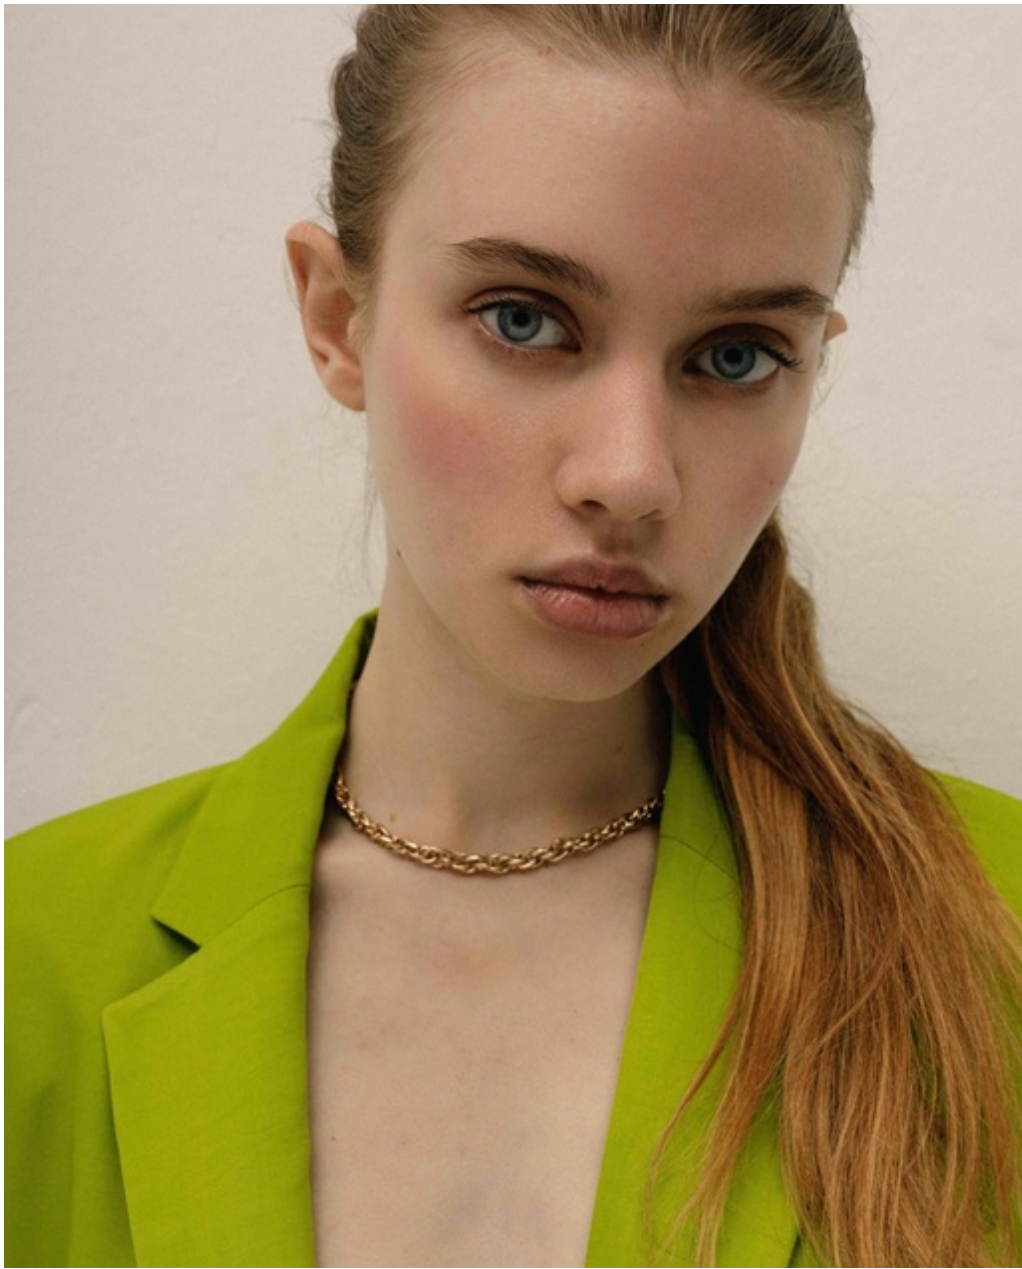

REVS

booking@revsmodels.com +48 123 456 789

revsmodels.com