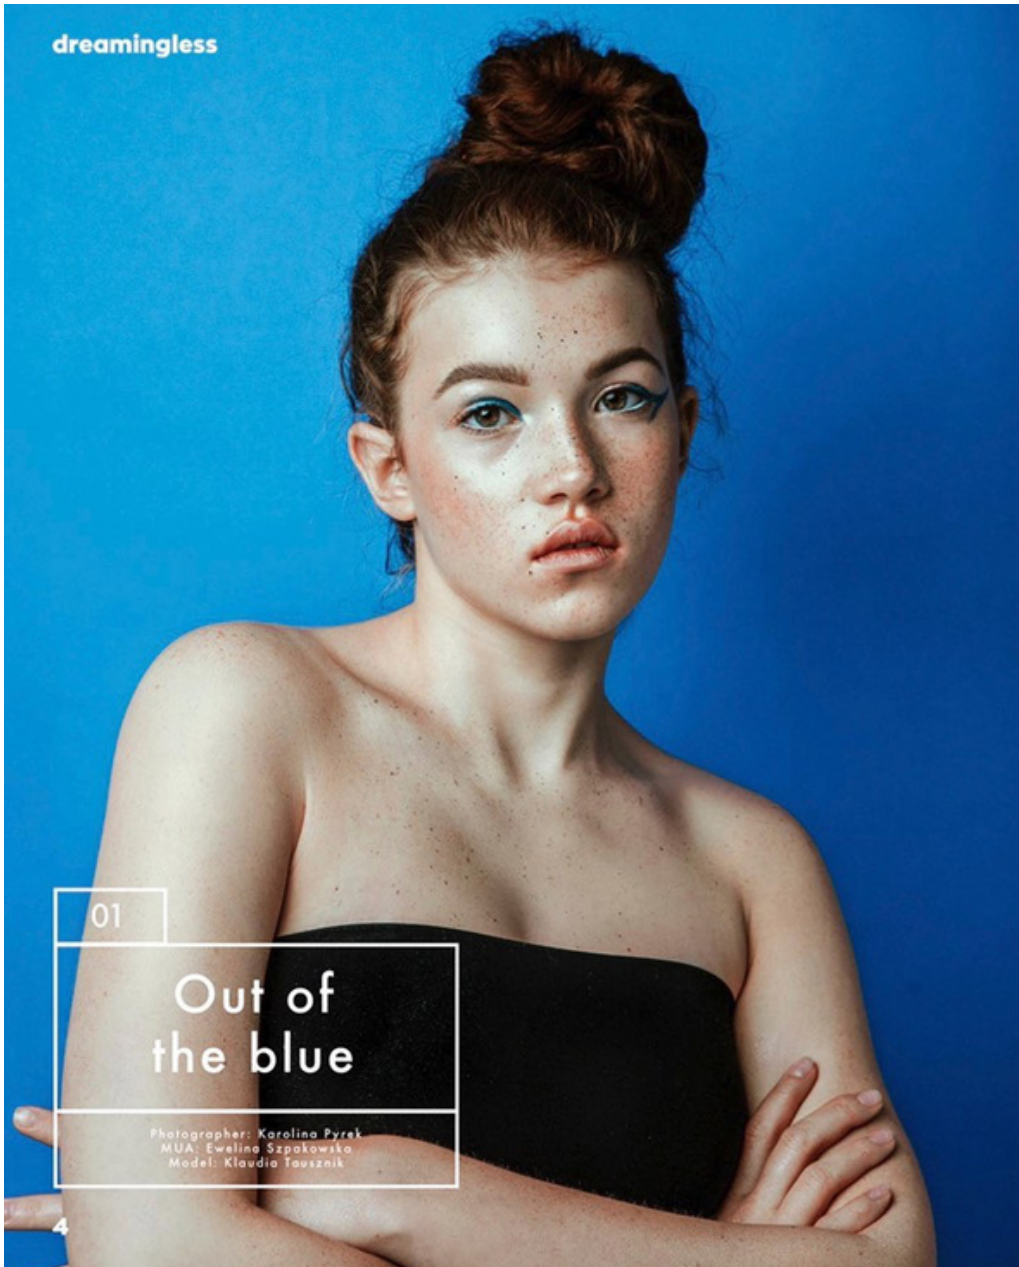

dreamingless

01

Out of the blue

Photographer: Karolina Pyrek
MUA: Ewelina Szpakowska
Model: Klaudia Tausznik

revsmodels.com

REVS

booking@revsmodels.com +48 123 456 789