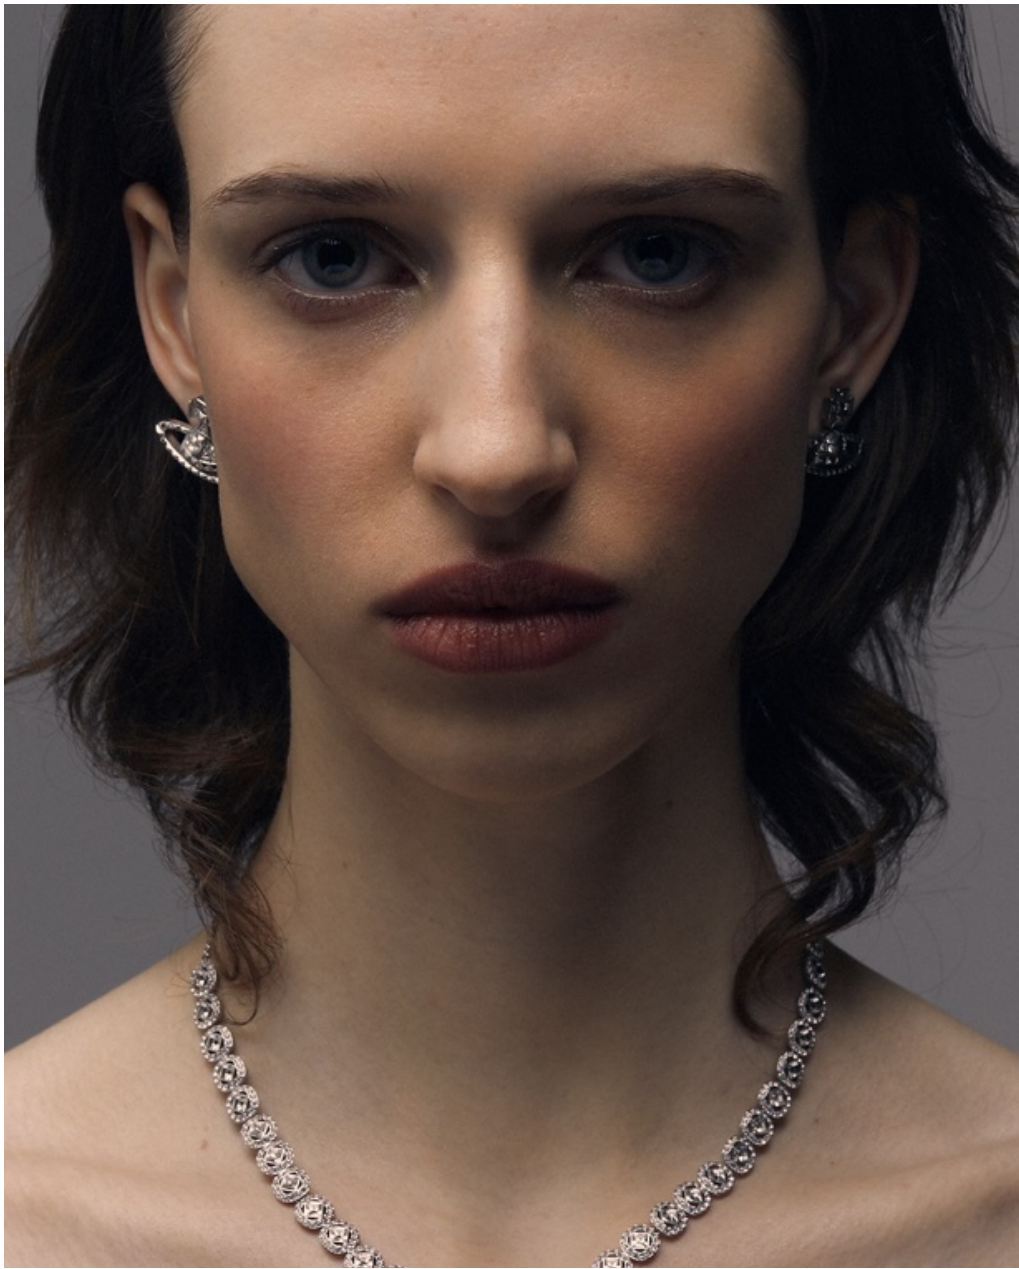

REVS

booking@revsmodels.com +48 123 456 789

revsmodels.com