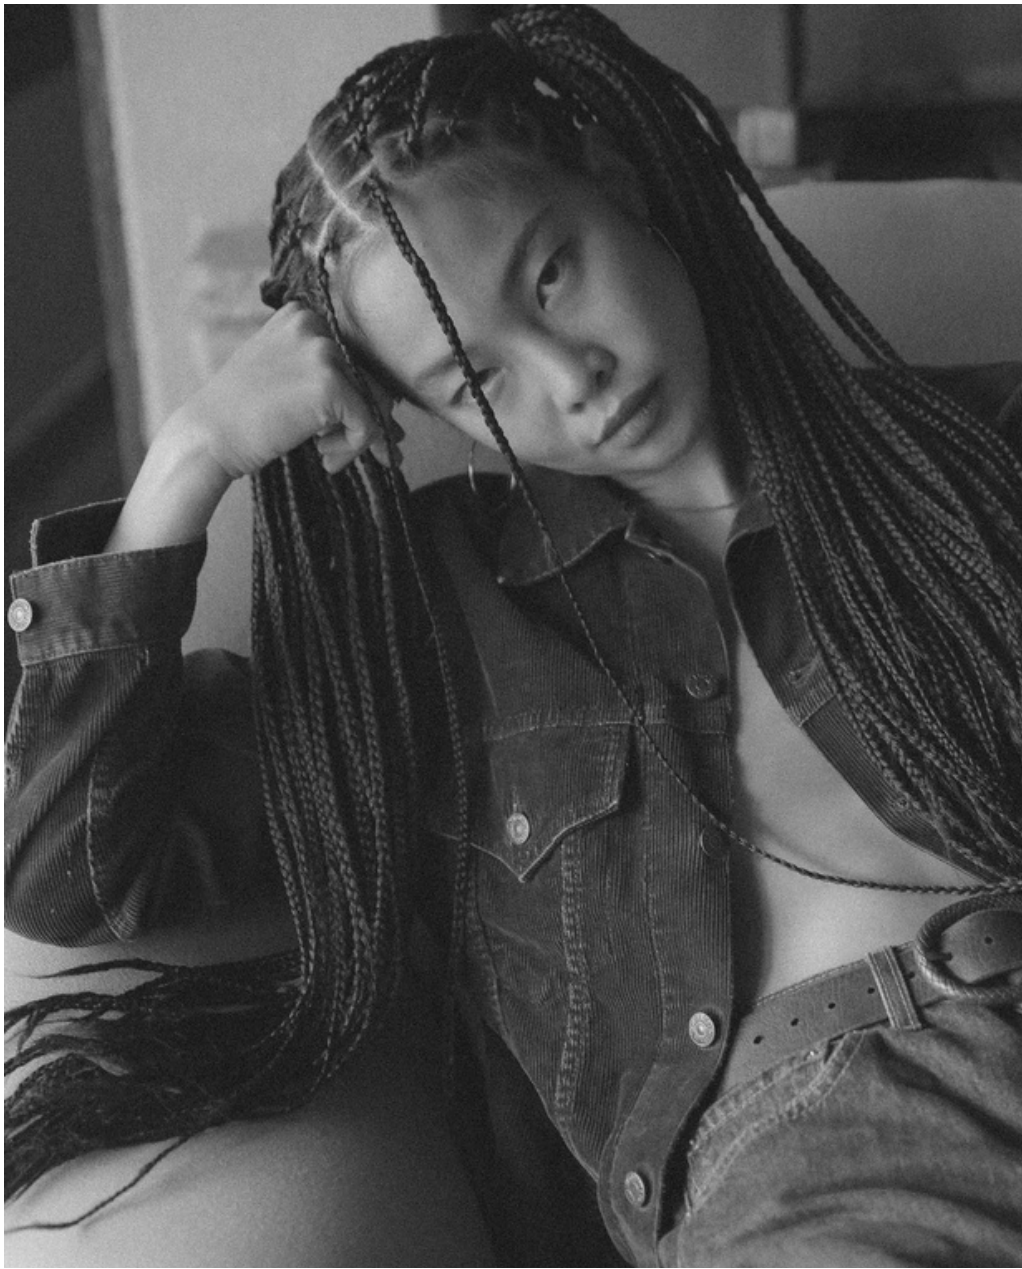

REVS

booking@revsmodels.com +48 123 456 789

revsmodels.com