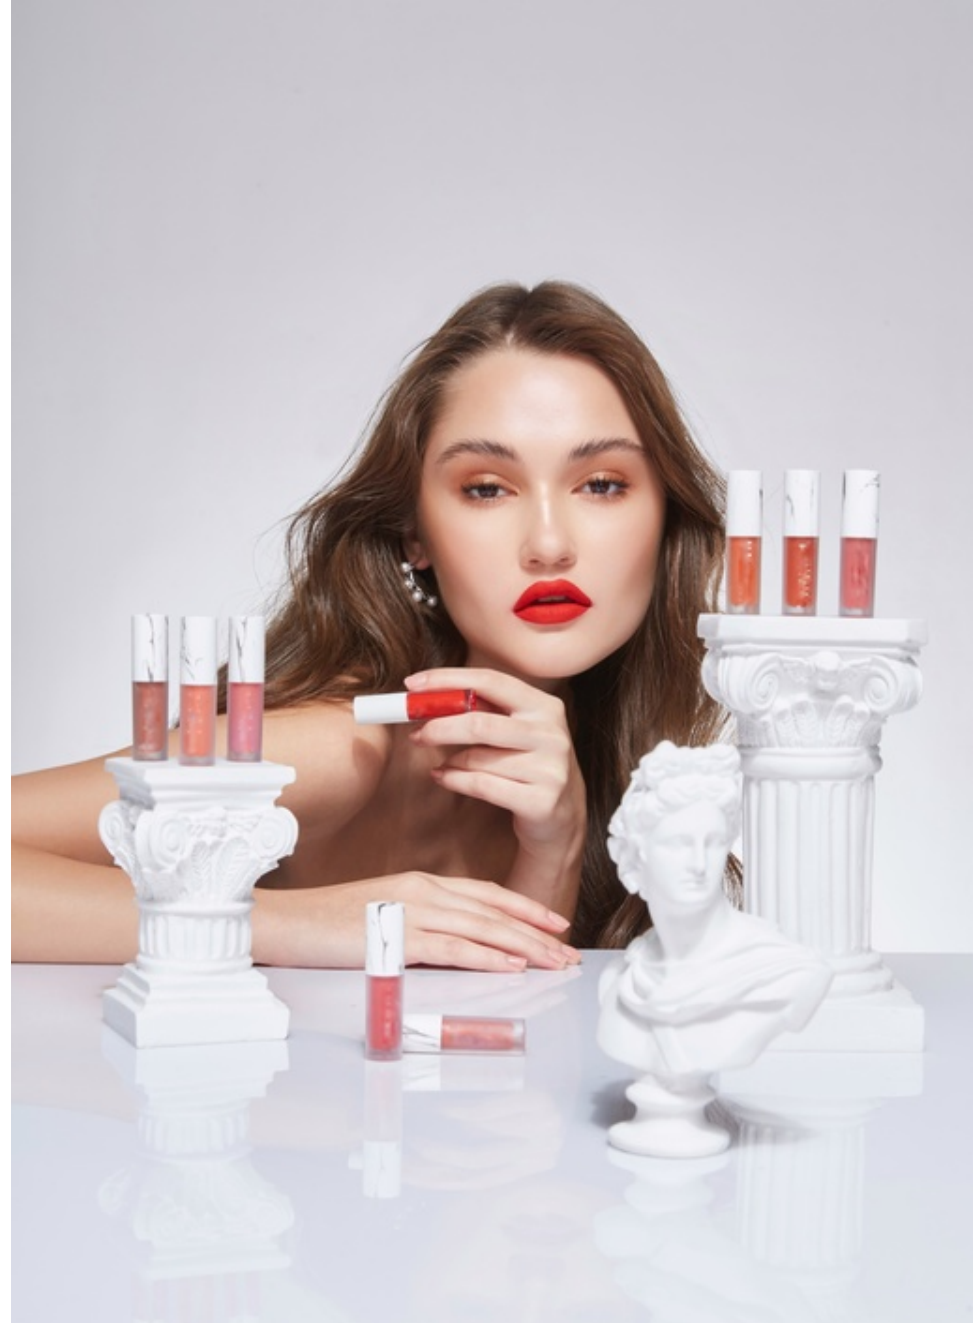

Sonya

HEIGHT	173
BUST	80
WAIST	56
HIPS	86
SHOES	37
HAIR	DARK BLONDE
EYES	BROWN

revsmodels.com

REVS

booking@revsmodels.com +48 123 456 789

REVS

booking@revsmodels.com +48 123 456 789

revsmodels.com