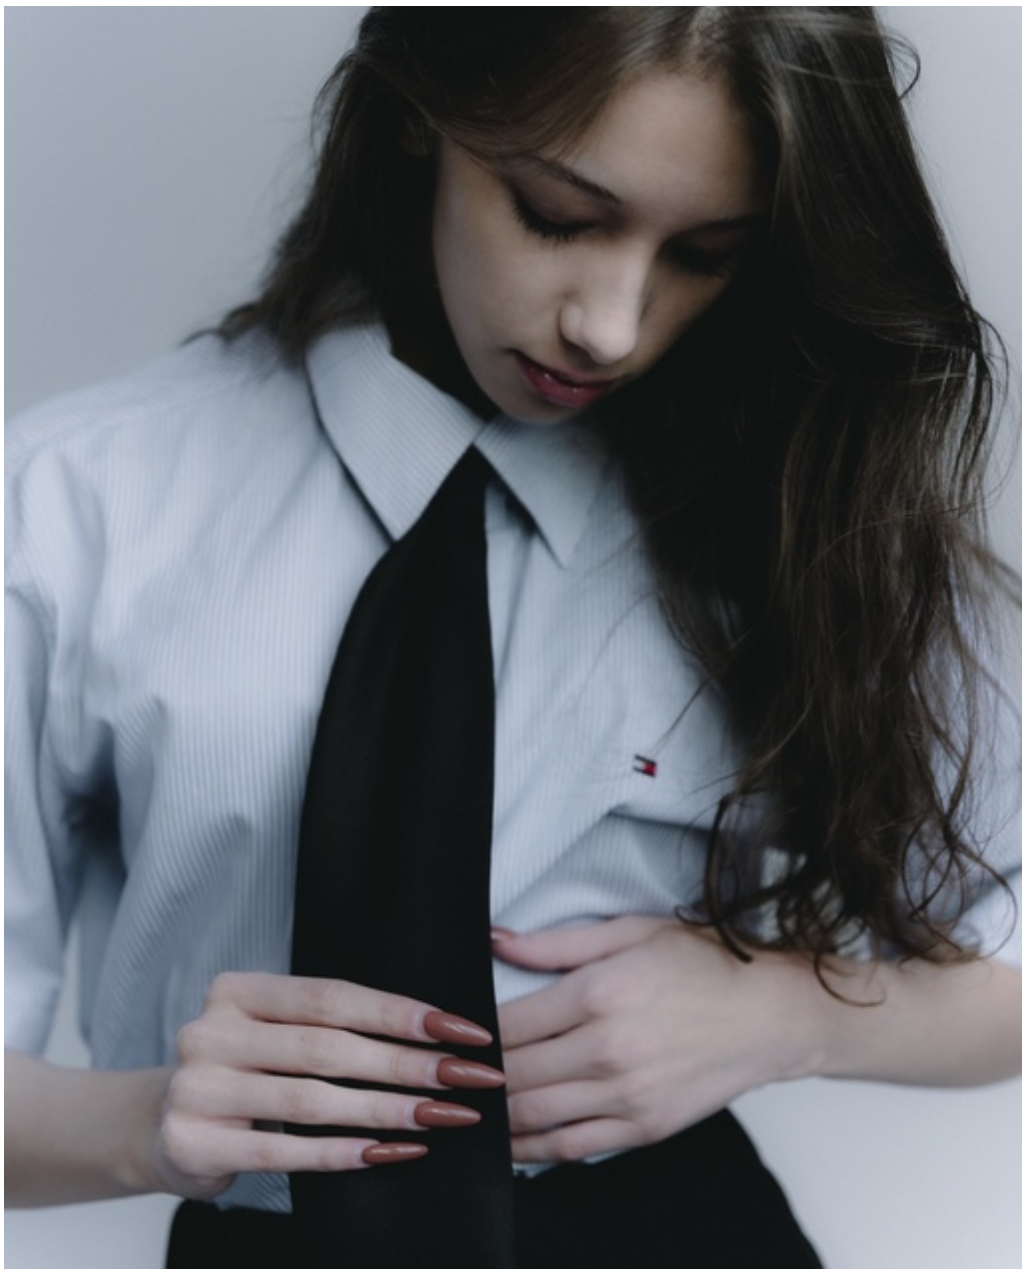

REVS

booking@revsmodels.com +48 123 456 789

revsmodels.com