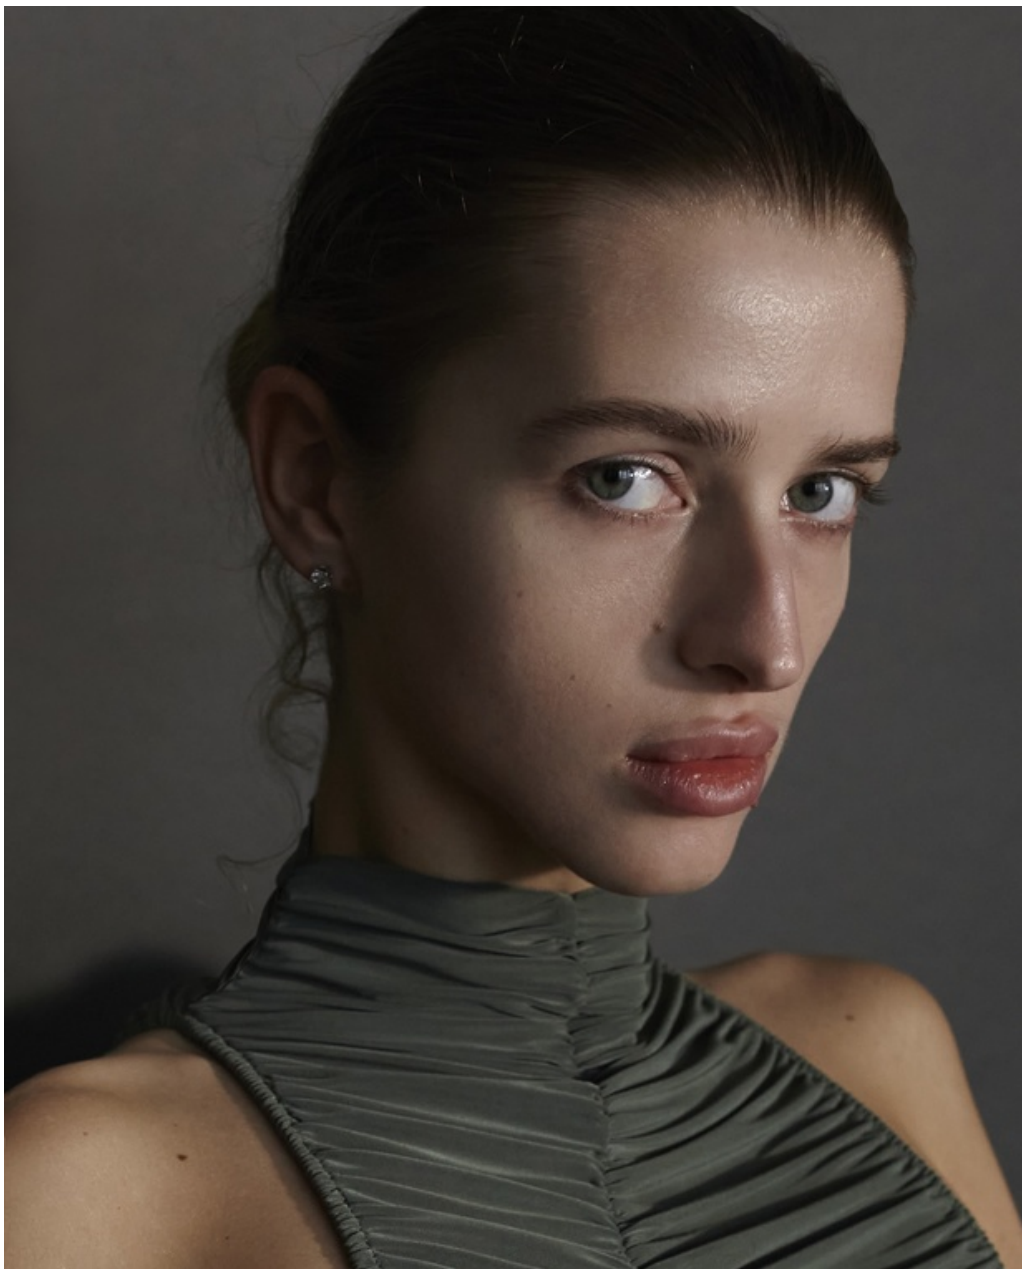

REVS

booking@revsmodels.com +48 123 456 789

revsmodels.com