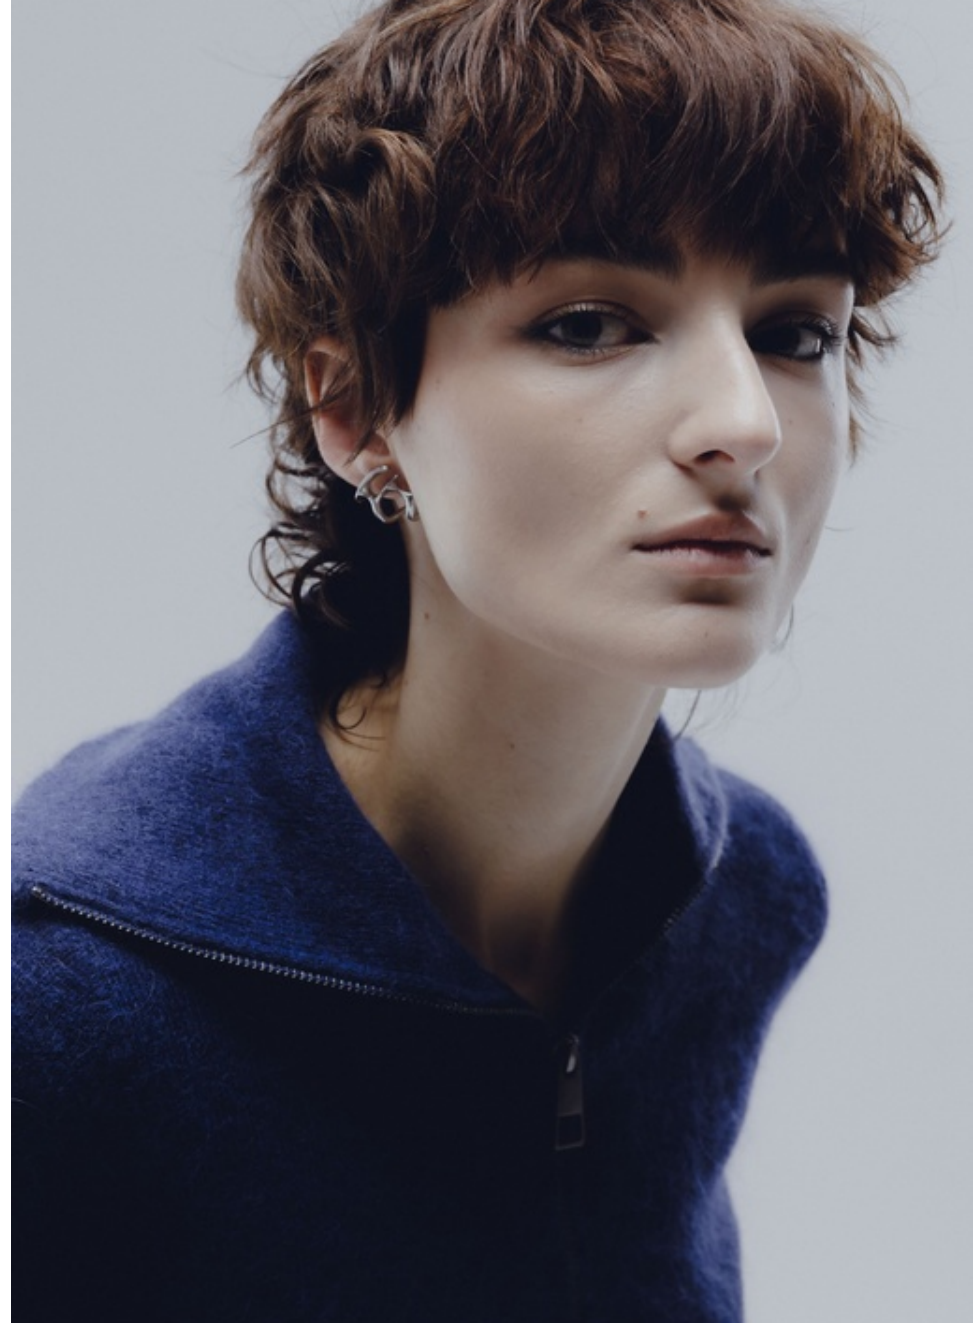

Masha Zotova

HEIGHT	176
BUST	82
WAIST	59
HIPS	88
SHOES	39
HAIR	BROWN
EYES	GREEN

revsmodels.com

REVS

booking@revsmodels.com +48 123 456 789

REVS

booking@revsmodels.com +48 123 456 789

revsmodels.com